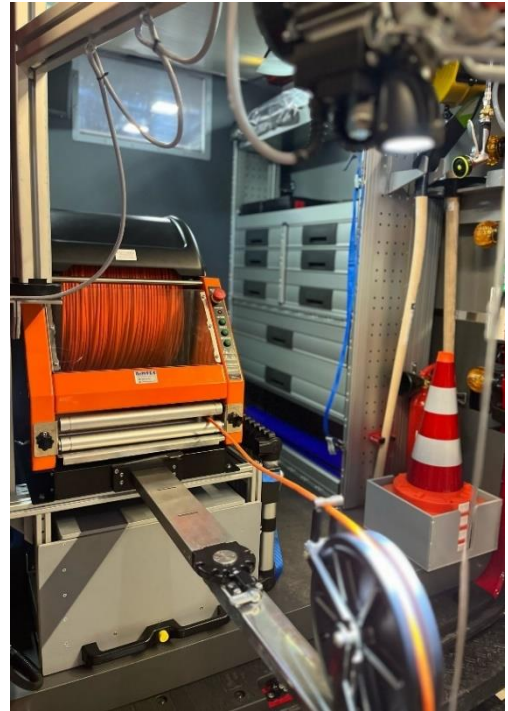

Kanalinspektionsfahrzeug

Mini-Cam Proteus Fahrwegensystem

- Proteus Steuereinheit, für Fahrzeugeinbau
- Vollautomatische Kabeltrommel inkl. Fernbedienung, 500 m
- Proteus Fahrwagen 90, DN 90 – 225 mm
- Proteus Fahrwagen 140, DN 140 – 600 mm
- LED-Beleuchtung mit 2 Zusatzscheinwerfern inkl. Backeye - Kamera
- Axial Kamera
- Dreh- / Schwenkkopfkamera Sonde CAM026
- Zoom-Schwenkkopfkamera CAM028
- div. Zubehör
- WinCanVX

Aussenarbeiten am Fahrzeug

- Gelblicht- und Warntechnik
- Rückfahrscheinwerfer
- Umfeld-/Arbeitsbeleuchtung
- Rückfahrkamera

Innenausbau Fahrzeug ohne Technik

- Ladeboden aus Wabenkunststoffplatte
- Trennwand mit Fenster
- Magnetwand neben Operator
- Ersatz Seitenverkleidung
- Konsole für Roboter mit Auszug links im Kofferraum
- Konsole mit Stauraum/Auszügen für diverse Geräte rechts im Kofferraum, inkl. Hygieneboard
- Pult aus beschichtetem Holz, mit Schublade für Schreibzeug und Abfallbehälter
- Regenschutz für Pult bei geöffneter Schiebetür
- Scheiben tönen
- Komfort-Bürostuhl
- Kleiderhaken
- Technikkasten im Büro
- Technikkasten im Kofferraum
- Zurrschienen im Laderaum
- Witterungsschutz Auszug hinten am Fahrzeug
- Heckkran